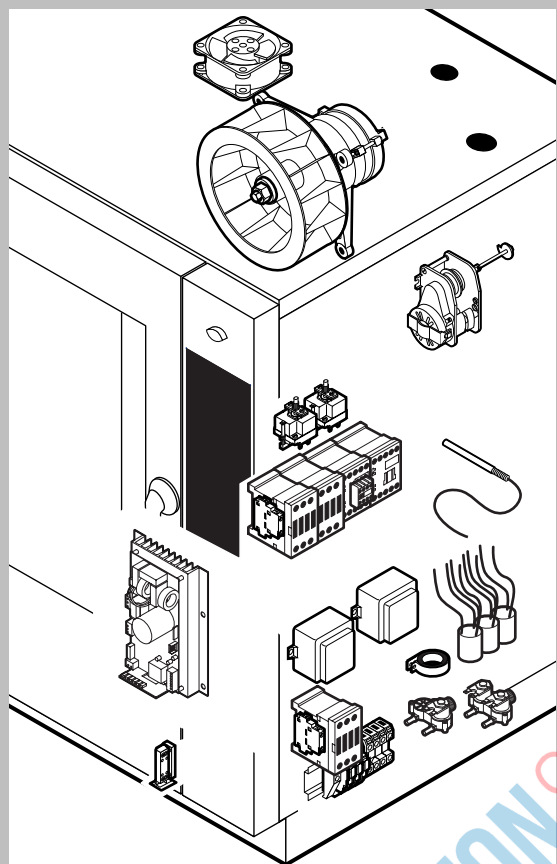

POS.	CODICE	PEZZI	DESCRIZIONE
1	R11101440	1	PORTA
2	R11217600	1	CONTROPORTA
3	R69180180	1	BACINELLA CONTROPORTA
4	R11100140	1	VETRO INTERNO PORTA
5	R69180000	1	SCARICO BACINELLA PORTA
6	R58001760	2	CERNIERA FISSA VETRO INTERNO
7	R58001770	2	PERNO CERNIERA VETRO INTERNO
8	R58001780	2	KIT FERMO VETRO INTERNO
9	R11401340	1	PROFILO A "C" SUPERIORE
10	R11401360	1	PROFILO A "C" INFERIORE
11	R11207240	1	CERNIERA INFERIORE
12	R58002670	1	PERNO INFERIORE CERNIERA
13	R11200560	1	CERNIERA SUPERIORE
14	R58002150	1	PERNO SUPERIORE CERNIERA
15	R58004050	2	DADO PER PERNO CERNIERA SUPERIORE
16	R10401710	1	RONDELLA CERNIERA SUPERIORE
17	R70050100	6	TASSELLO BATTUTA VETRO
18	R70044150	1	GUARNIZIONE CRISTALLO
19	R66110320	1	CABLAGGIO LUCI PORTA

POS.	CODICE	PEZZI	DESCRIZIONE
20	R11401440	2	CALOTTA LAMPADA
21	R71500150	2	VETRO LAMPADA
22	R70044200	2	GUARNIZIONE VETRO LAMPADA
23	R11401450	2	FLANGIA FERMAVETRO LAMPADA
24	R65270020	2	LAMPADA ALOGENA 20W 12V G4
25	R65270450	2	PORTALAMPADA PER LAMPADA ALOGENA
26	R65260750	1	CONTATTO PER LUCI
27	R66110300	1	CABLAGGIO CONTATTO LUCI
28	R11100300	1	IMPUGNATURA COMPLETA MANIGLIA
29	R69010260	1	NASELLO 1 STEP
30	R69010270	1	NASELLO 2 STEP
31	R69010250	1	KIT CHIUSURA
32	R69010630	1	COPERTURA INTERNA MECCANISMO CHIUSURA
33	R61620132	1	MOLLA AGGANCIAMENTO NASELLO