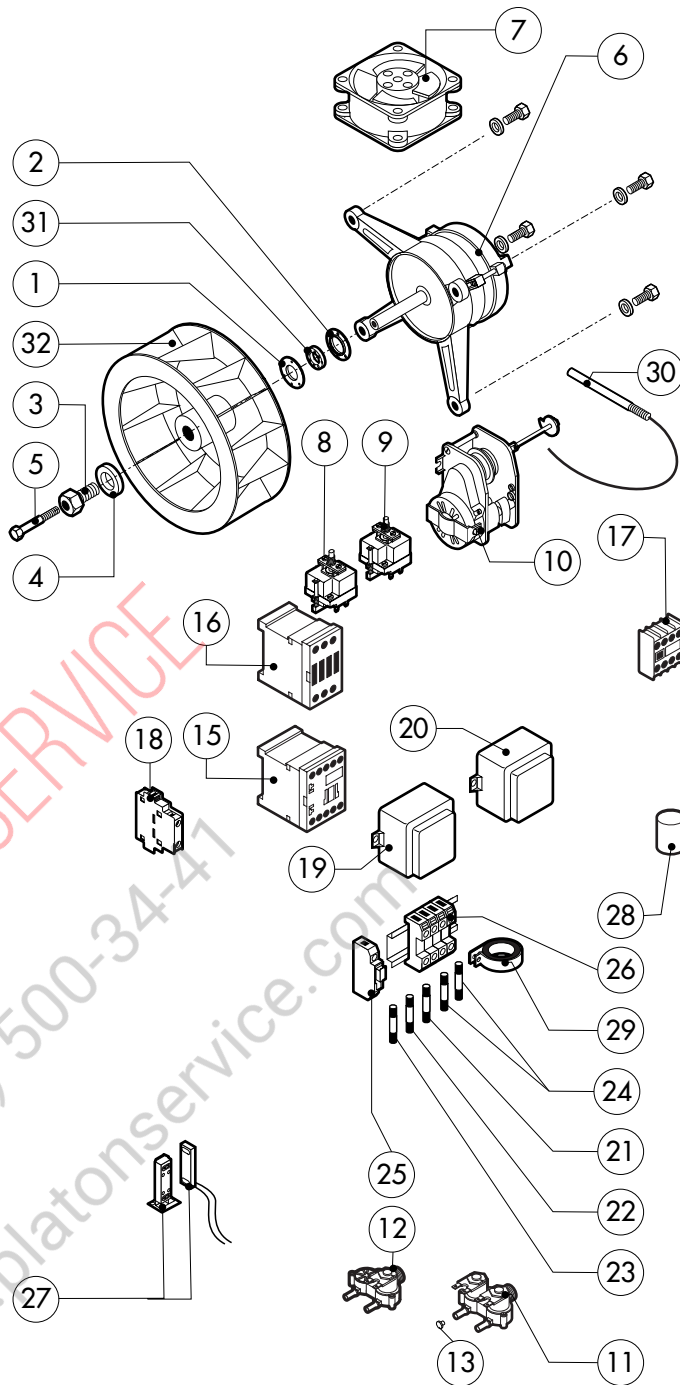

POS.	CODICE	PEZZI	DESCRIZIONE
1	R11101440	1	PORTA
2	R11217600	1	CONTROPORTA
3	R69180180	1	BACINELLA CONTROPORTA
4	R11100140	1	VETRO INTERNO PORTA
5	R69180000	1	SCARICO BACINELLA PORTA
6	R58001760	2	CERNIERA FISSA VETRO INTERNO
7	R58001770	2	PERNO CERNIERA VETRO INTERNO
8	R58001780	2	KIT FERMO VETRO INTERNO
9	R11401340	1	PROFILO A "C" SUPERIORE
10	R11401360	1	PROFILO A "C" INFERIORE
11	R11207240	1	CERNIERA INFERIORE
12	R58002670	1	PERNO INFERIORE CERNIERA
13	R11200560	1	CERNIERA SUPERIORE
14	R58002150	1	PERNO SUPERIORE CERNIERA
15	R58004050	2	DADO PER PERNO CERNIERA SUPERIORE
16	R10401710	1	RONDELLA CERNIERA SUPERIORE
17	R70050100	6	TASSELLO BATTUTA VETRO
18	R70044150	1	GUARNIZIONE CRISTALLO
19	R66110320	1	CABLAGGIO LUCI PORTA

POS.	CODICE	PEZZI	DESCRIZIONE
20	R11401440	2	CALOTTA LAMPADA
21	R71500150	2	VETRO LAMPADA
22	R70044200	2	GUARNIZIONE VETRO LAMPADA
23	R11401450	2	FLANGIA FERMAVETRO LAMPADA
24	R65270020	2	LAMPADA ALOGENA 20W 12V G4
25	R65270450	2	PORTALAMPADA PER LAMPADA ALOGENA
26	R65260750	1	CONTATTO PER LUCI
27	R66110300	1	CABLAGGIO CONTATTO LUCI
28	R11100300	1	IMPUGNATURA COMPLETA MANIGLIA
29	R69010260	1	NASELLO 1 STEP
30	R69010270	1	NASELLO 2 STEP
31	R69010250	1	KIT CHIUSURA
32	R69010630	1	COPERTURA INTERNA MECCANISMO CHIUSURA
33	R61620132	1	MOLLA AGGANCIAMENTO NASELLO