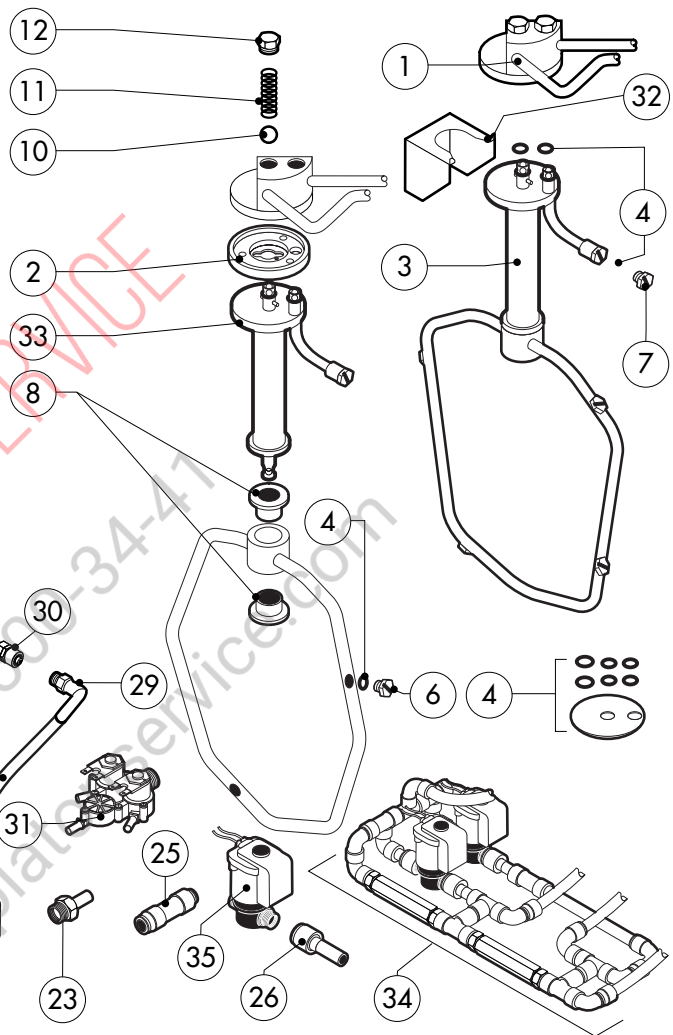

POS.	CODICE	PEZZI	DESCRIZIONE
1	R11200881	1	BLOCCO ESTERNO LAVAGGIO
2	R58004960	1	FLANGIA INTERNA LAVAGGIO
3	R11100510	1	BRACCIO LAVAGGIO COMPLETO
4	R70045090	1	KIT GUARNIZIONI
5	R65110600	1	POMPA DETERGENTE
6	R62210032	4	UGELLO LAVAGGIO 1,3 L/MIN
7	R62210042	1	UGELLO DETERGENTE 0,56 L/MIN
8	R58004980	2	BOCCOLA ROTAZIONE BRACCIO LAVAGGIO
9	R65110650	1	PESCANTE TUBO DETERGENTE
10	R62220012	2	SFERA D. 14
11	R61620041	2	MOLLA
12	R58005000	2	TAPPO MASCHIO 1/2"
13	R65110640	2	ANTIRITORNO 1/4"
14	R70010050	4	GUARNIZIONE OR 7,60x2,62
15	R62090468	5	RACCORDO INTERMEDIO A "T" D.10
16	R62090508	1	RACCORDO TERMINALE DIRITTO FILETTATO 10x1/4"
17	R62090518	3	RACCORDO TERMINALE CON CODOLO 10x1/4"
18	R62090528	10	RACCORDO A GOMITO CON CODOLO 10x10
19	R62090478	4	RACCORDO INTERMEDIO A GOMITO D.10

POS.	CODICE	PEZZI	DESCRIZIONE
20	R62090538	1	RACCORDO DIRITTO FEMMINA 1/4" PER TUBO D.8x6
21	R62090482	1	RACCORDO RAPIDO MASCHIO
22	R62090492	1	RACCORDO RAPIDO FEMMINA
23	R62090608	2	RACCORDO TERMINALE C/CODOLO 8x1/8"
24	R62090458	2	RACCORDO INTERMEDIO DRITTO D.10
25	R62090618	1	RACCORDO DIRITTO RIDUZIONE 10-8
26	R62090548	4	RACCORDO DIRITTO RIDUZIONE 10-6
27	R70070100	1	TUBO PE D.8mm x 6
28	R70070050	1	TUBO PE D.10mm x 7 (3 MT.)
29	R62090648	1	RACCORDO A GOMITO CON PORTAGOMMA
30	R62090658	1	RACCORDO DIRITTO FEMMINA 1/8" PER TUBO D.8x6
31	R65110240	1	ELETTROVALVOLA 3 VIE 220V 50HZ C/RIDUT.
32	R11402000	1	SUPPORTO ESTERNO BRACCIO LAVAGGIO
33	R11100570	1	TUBO SUPPORTO BRACCIO LAVAGGIO
34	R62300028	1	GRUPPO COMPLETO ANTIRITORNO
35	R65110260	2	ELETTROVALVOLA 1 VIA D.6 220V 50HZ