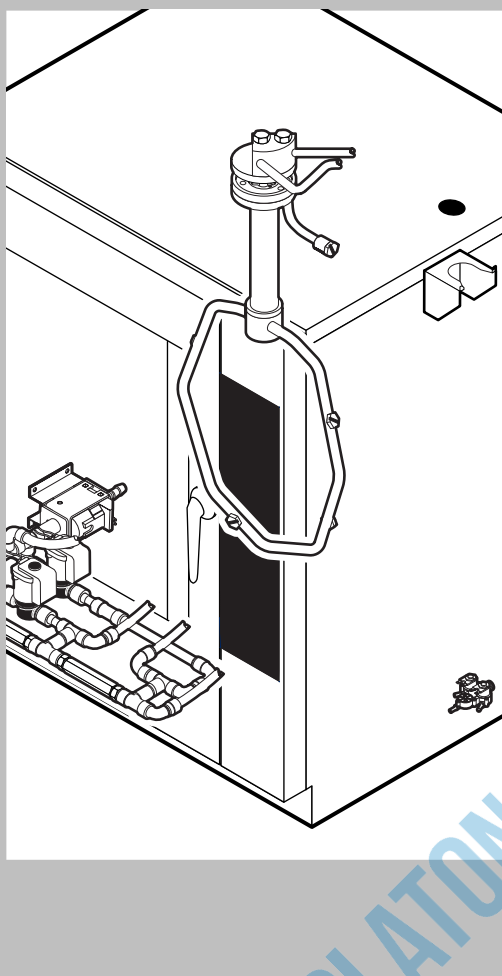

POS.	CODICE	PEZZI	DESCRIZIONE
1	R11200881	1	BLOCCO ESTERNO LAVAGGIO
2	R58004960	1	FLANGIA INTERNA LAVAGGIO
3	R11100510	1	BRACCIO LAVAGGIO COMPLETO
4	R70045090	1	KIT GUARNIZIONI
5	R65110600	1	POMPA DETERGENTE
6	R62210032	4	UGELLO LAVAGGIO 1,3 L/MIN
7	R62210042	1	UGELLO DETERGENTE 0,56 L/MIN
8	R58004980	2	BOCCOLA ROTAZIONE BRACCIO LAVAGGIO
9	R65110650	1	PESCANTE TUBO DETERGENTE
10	R62220012	2	SFERA D. 14
11	R61620041	2	MOLLA
12	R58005000	2	TAPPO MASCHIO 1/2"
13	R65110640	2	ANTIRITORNO 1/4"
14	R70010050	4	GUARNIZIONE OR 7,60x2,62
15	R62090468	5	RACCORDO INTERMEDIO A "T" D.10
16	R62090508	1	RACCORDO TERMINALE DIRITTO FILETTATO 10x1/4"
17	R62090518	3	RACCORDO TERMINALE CON CODOLO 10x1/4"
18	R62090528	10	RACCORDO A GOMITO CON CODOLO 10x10
19	R62090478	4	RACCORDO INTERMEDIO A GOMITO D.10

POS.	CODICE	PEZZI	DESCRIZIONE
20	R62090538	1	RACCORDO DIRITTO FEMMINA 1/4" PER TUBO D.8x6
21	R62090482	1	RACCORDO RAPIDO MASCHIO
22	R62090492	1	RACCORDO RAPIDO FEMMINA
23	R62090608	2	RACCORDO TERMINALE C/CODOLO 8x1/8"
24	R62090458	2	RACCORDO INTERMEDIO DRITTO D.10
25	R62090618	1	RACCORDO DIRITTO RIDUZIONE 10-8
26	R62090548	4	RACCORDO DIRITTO RIDUZIONE 10-6
27	R70070100	1	TUBO PE D.8mm x 6
28	R70070050	1	TUBO PE D.10mm x 7 (3 MT.)
29	R62090648	1	RACCORDO A GOMITO CON PORTAGOMMA
30	R62090658	1	RACCORDO DIRITTO FEMMINA 1/8" PER TUBO D.8x6
31	R65110240	1	ELETTROVALVOLA 3 VIE 220V 50HZ C/RIDUT.
32	R11402000	1	SUPPORTO ESTERNO BRACCIO LAVAGGIO
33	R11100570	1	TUBO SUPPORTO BRACCIO LAVAGGIO
34	R62300028	1	GRUPPO COMPLETO ANTIRITORNO
35	R65110260	2	ELETTROVALVOLA 1 VIA D.6 220V 50HZ